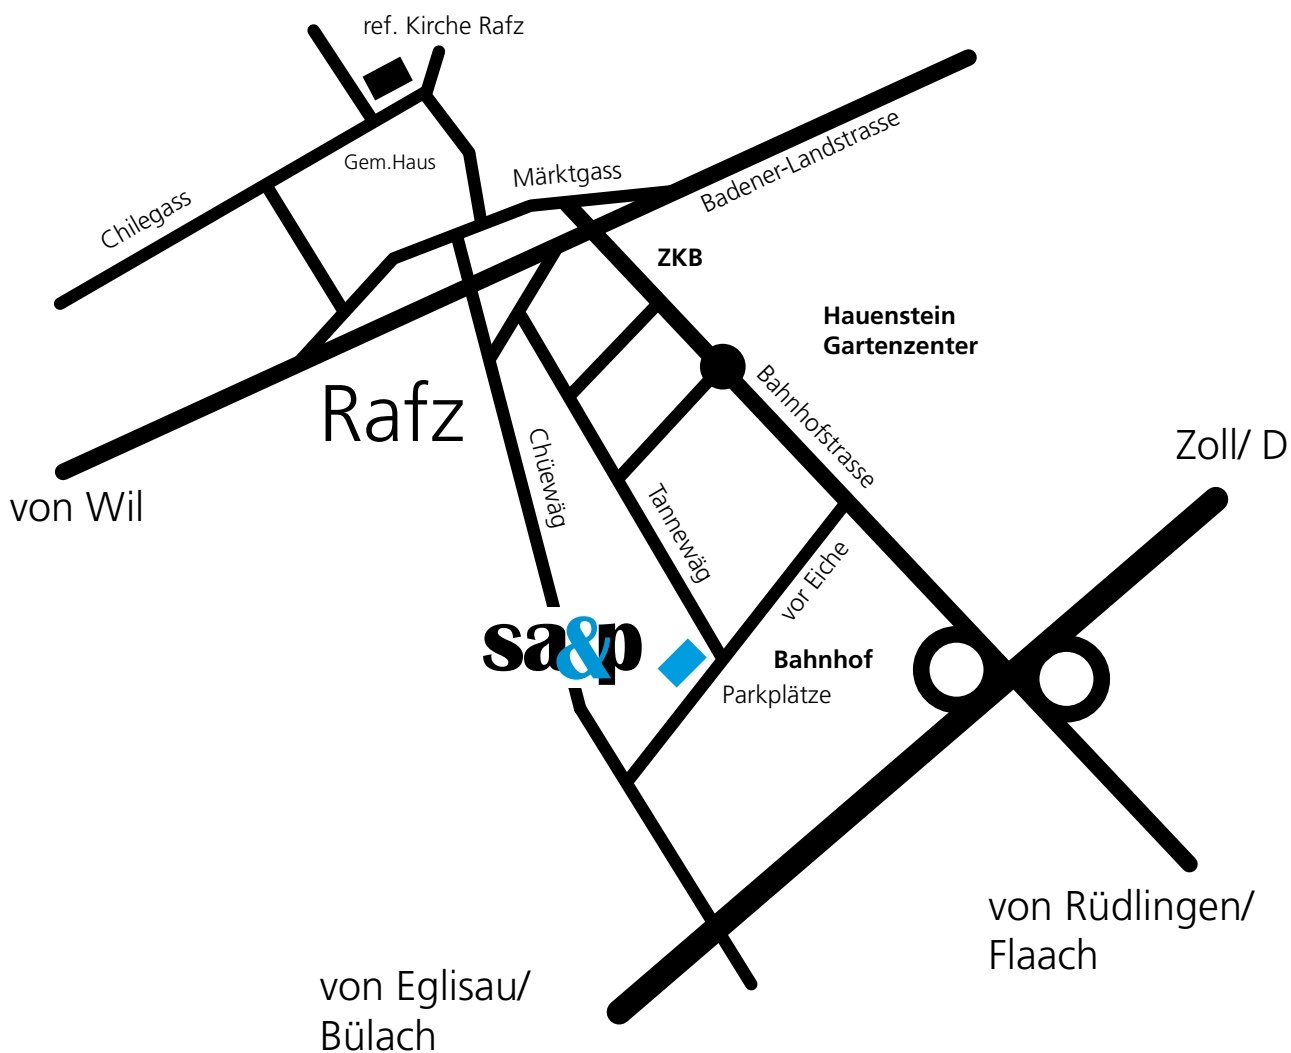

Wo Sie uns in Rafz finden

Kontaktieren Sie uns unverbindlich!

Schmidli Architekten & Partner
Tannewäg 26
CH-8197 Rafz

Tel. +41 (0)43 422 33 33
Fax +41 (0)43 422 33 34

schmidli@schmidli.ch
www.schmidli.ch

schmidli architekten & partner